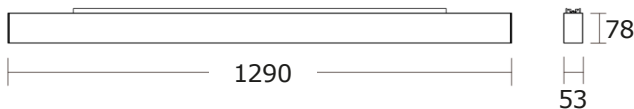

**TECHNISCHE DATEN**

Abmessung	1290x78x53 mm
Leistungsaufnahme	max. 30 W
Energieverbrauch	max. 30 kWh/1.000h
Farbwiedergabewert	Ra > 80
LED Typ	Samsung 2835
Abstrahlwinkel	80°
UGR	< 18
Farbkonsistenz	3 SDCM
Dimmbar	DALI-2 bzw. 1-10V, optional Casambi
Schutzart	IP 20
Schutzklasse	I
Schlagfestigkeitsklasse	IK 06
Produktmaterial	Aluminium
Produktgewicht	3,2 kg
Umgebungstemperatur	-20 °C ~ +45 °C
Luftfeuchtigkeit	10 - 90 %, nicht-kondensierend
Gewährleistung	5 Jahre