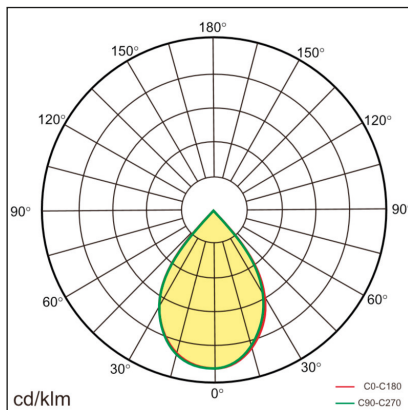

Lieferumfang: LED Anbauleuchte SECRET AL1-D, integrierter LED Treiber, Installations- und Betriebsanleitung.

ZUBEHÖR

6988252	L-Verbinder
6988253	T-Verbinder
6988254	X-Verbinder

LEUCHTEN JE LSS

Typ	I_{max}	t_{puls}	B16	C16
SECRET AL1-D 30 W	30 A	110 µs	38	45

Alle Angaben bei U_{Netz} = 230 VAC, Netzimpedanz = 1 Ω
Bei mehrpoligen LSS reduziert sich die max. Anzahl um 20 %
Die max. Anzahl kann bei LSS verschiedener Hersteller variieren; Angaben der Hersteller sind zu beachten
Generell wird für die Beleuchtungsgruppen der Einsatz von C-Automaten empfohlen.

Lichtverteilungskurve SECRET AL1-D 80°

Bitte beachten Sie die Anforderungen der einschlägigen Normen zur Beleuchtung für die jeweilige Anwendung (z.B. Arbeitsstätten EN 12464). Die Werte wie z.B. Beleuchtungsstärke (Lux), Blendungsbegrenzung (UGR) und Gleichmäßigkeit, die Sie nicht in diesem Datenblatt finden, können Sie im Rahmen einer Lichtplanung (z.B. mit DIALux, Relux) ermitteln. Dazu benötigen Sie die von uns zur Verfügung gestellten photometrischen Daten (EULUMDAT bzw. IES). Üblicherweise stellen wir diese Dateien auf unserer Website zur Verfügung. Sollten Sie diese einmal nicht dort finden, wenden Sie sich bitte an unseren Vertriebsinnendienst.