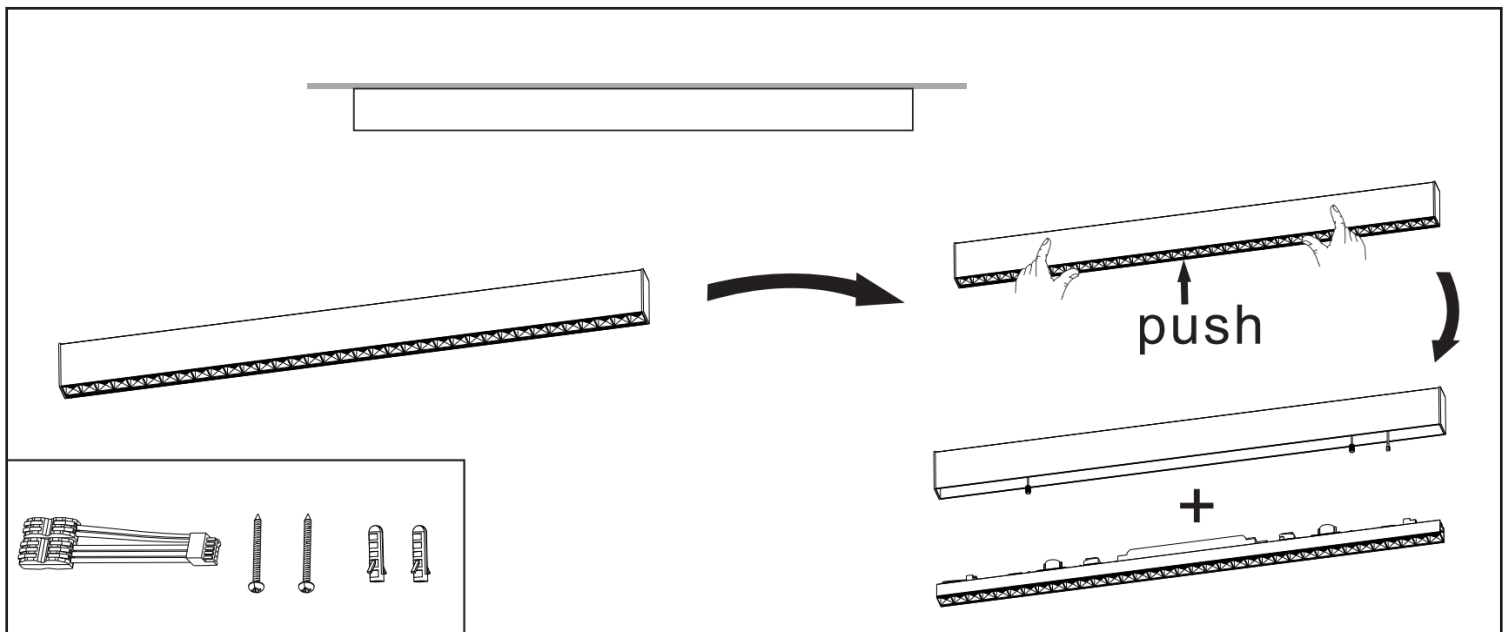

Entsorgungshinweise

Die LED-Anbauleuchte SECRET AL1-D sind RoHS konform; sie gehören nicht in den Hausmüll und müssen bei einer Sammelstelle für Elektroaltgeräte oder Ihrem Fachhändler abgegeben werden.

Haftungsausschluss

Bei Schäden, die durch Nichtbeachtung dieser Installations- und Bedienungsanleitung verursacht werden, erlischt jeglicher Gewährleistungsanspruch. Bei Nichtbeachtung der Hinweise oder unsachgemäßer Bedienung wird für Folge-, Sach- und Personenschäden keine Haftung übernommen.

Referenzen / Verweise

Technische Änderungen sind vorbehalten. Vergewissern Sie sich, dass Sie immer den neuesten Stand der Informationen verwenden. Weitere Informationen erhalten Sie über unseren Kundenservice.

Installation: