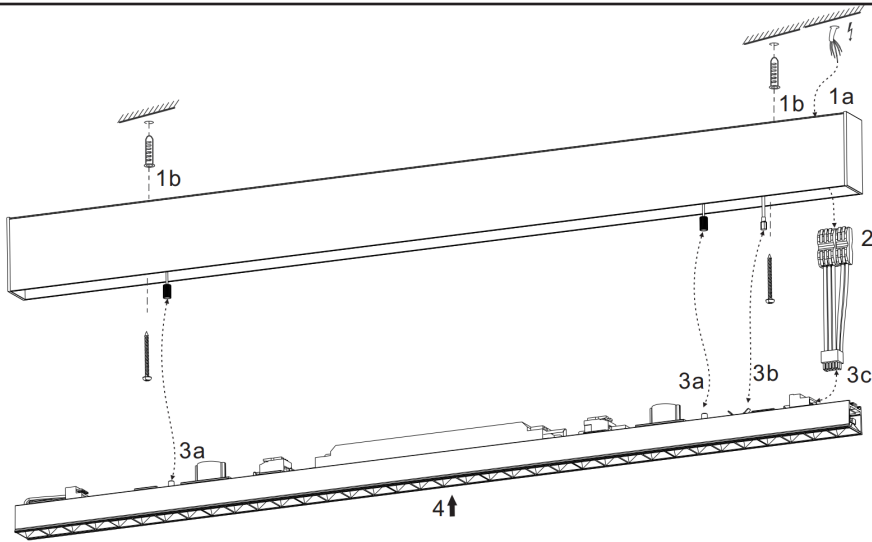

Leuchte auspacken und vorbereiten

Entnehmen Sie die Leuchte der Verpackung. Prüfen Sie den Verpackungsinhalt laut Lieferumfang auf Vollständigkeit und Unversehrtheit.

Einbaudaten

Leuchten-Außenmaße: 1285x76x48 mm

Installation:

innovative Lichtsysteme®

SECRET AL1-D

LED Anbauleuchte · Installations- & Betriebsanleitung

Stand: 16. Mai 2022

innovative Lichtsysteme®

SECRET AL1-D

LED Anbauleuchte · Installations- & Betriebsanleitung