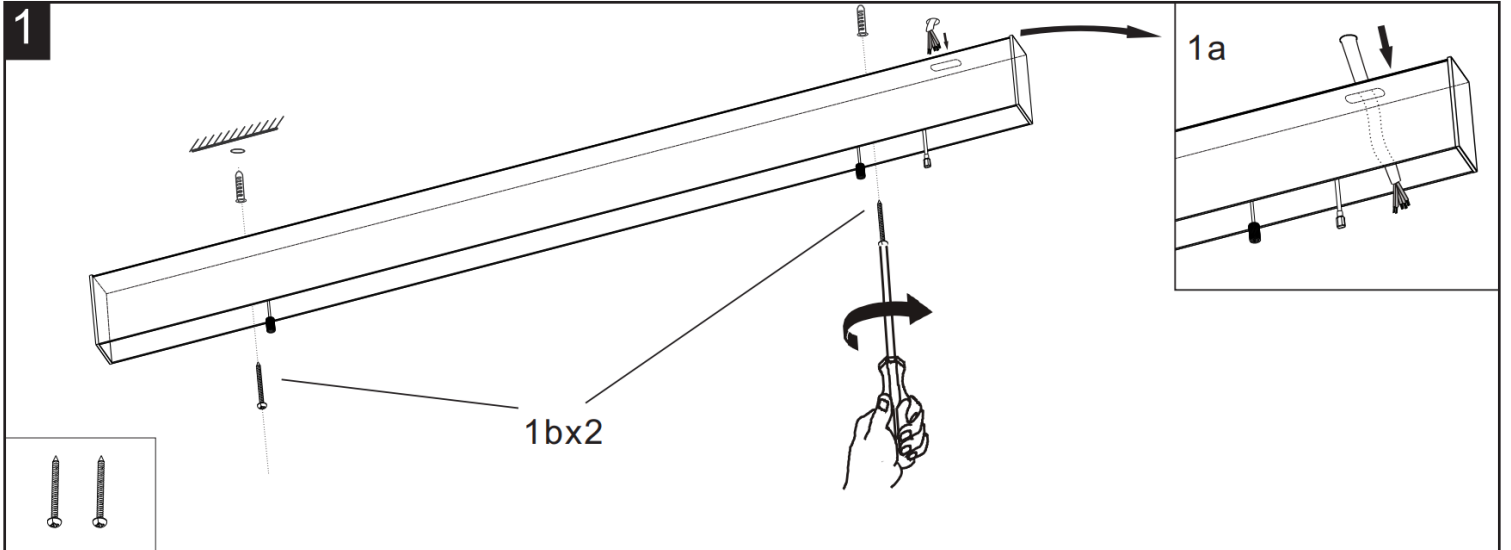

Leuchte auspacken und vorbereiten

Entnehmen Sie die Leuchte der Verpackung. Prüfen Sie den Verpackungsinhalt laut Lieferumfang auf Vollständigkeit und Unversehrtheit.

Einbaudaten

Leuchten-Außenmaße: 1285x76x48 mm

Installation:

innovative Lichtsysteme®

SECRET AL1-D

LED Anbauleuchte · Installations- & Betriebsanleitung

Stand: 16. Mai 2022

innovative Lichtsysteme®

SECRET AL1-D

LED Anbauleuchte · Installations- & Betriebsanleitung