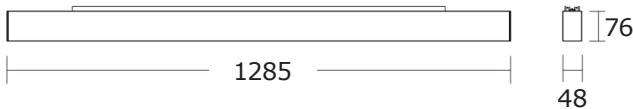

innovative Lichtsysteme®

SECRET AL1-D

LED Anbauleuchte · Installations- & Betriebsanleitung

Stand: 16. Mai 2022

alle Maßangaben in mm

Vor der Montage

bitten wir Sie, diese Installations- und Betriebsanleitung aufmerksam zu lesen und alle Anweisungen sorgfältig zu befolgen; sie ist Bestandteil des Produktes und enthält wichtige Hinweise zur Inbetriebnahme und Handhabung. Die Installation von Leuchten darf nur von einer Elektrofachkraft durchgeführt werden. Beachten Sie im Rahmen der Installation die Vorschriften für Arbeitssicherheit und Gesundheitsschutz sowie die Sicherheitsvorschriften für Niederspannungsanlagen gemäß VDE 0100. Vor Beginn der Installationsarbeiten ist der betreffende Anlagenteil unter Einhaltung der fünf Sicherheitsregeln freizuschalten. Prüfen Sie das Produkt vor der Inbetriebnahme auf Transportschäden und nehmen Sie es im Falle eines offensichtlichen Schadens nicht in Betrieb.

Anwendungsbereich

Das Produkt SECRET AL1-D ist für die Anbau-Montage an Decken im Innenbereich vorgesehen. Der Bereich für die Umgebungstemperatur beträgt -20 bis +45° C. Die maximale Luftfeuchtigkeit darf 10-90% betragen, nicht kondensierend. Die Schutzart der Leuchte beträgt IP20. Die Eingangsspannung ist 220-240 VAC / 176-280 VDC. Nähere Informationen zur Leuchte oder Treiber entnehmen Sie bitte dem entsprechenden Datenblatt.

Lieferumfang

- LED Anbauleuchte SECRET AL1-D mit integriertem LED Treiber
- Diese Installations- und Betriebsanleitung

Produktmerkmale und Produktvarianten

Die Anbauleuchte SECRET AL1-D verfügt über ein Gehäuse aus Aluminium mit passivem Wärmemanagement. Das Aluminiumgehäuse hat die Schutzart IP20 und entspricht der Schlagfestigkeitsklasse IK06. Die Leuchte hat einen Entblendungswert von UGR<10 und ist somit geeignet für BAP und CAD Arbeitsplätze sowie technisches Zeichnen. Die Anbauleuchte SECRET AL1-D ist über DALI dimmbar und lieferbar in verschiedenen Farben (siehe Datenblatt). Varianten mit anderen Abstrahlwinkeln oder anderen Dimmverfahren erhalten Sie auf Anfrage.

Alle weiteren technischen Merkmale und Daten bezüglich der Anbauleuchte SECRET AL1-D, sowie Zubehörinformationen sind dem Leuchtendatenblatt zu entnehmen und nach Bauabschluss in der Baudokumentation zusammen mit dieser Installations- und Betriebsanleitung zu hinterlegen.

Leuchte auspacken und vorbereiten

Entnehmen Sie die Leuchte der Verpackung. Prüfen Sie den Verpackungsinhalt laut Lieferumfang auf Vollständigkeit und Unversehrtheit.

Einbaudaten

Leuchten-Außenmaße: 1285x76x48 mm

Gewicht: 2600 g

Dimmung

Die Leuchte ist über DALI dimmbar.

Notstrombetrieb

Der PRE-Treiber verfügt über eine DC-Erkennung. Im Gleichstrombetrieb schaltet er die Leuchte auf 15% der Nennleistung. Dieser Wert kann umprogrammiert werden.